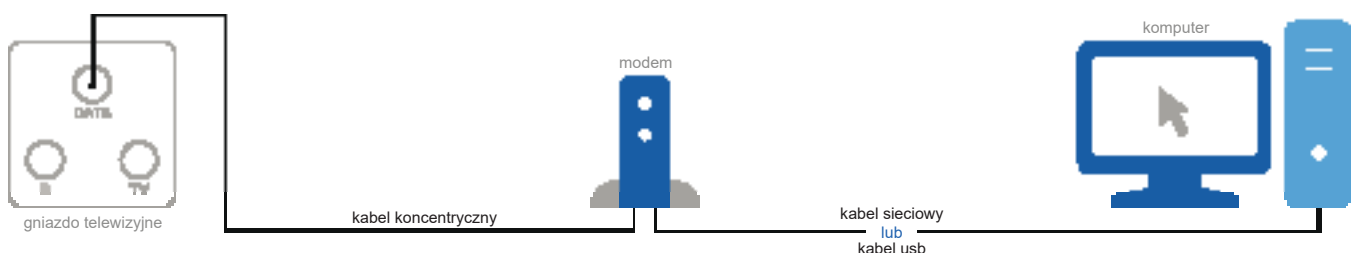

Standard Pro	Standard Pro +	EkstraNet	Pakiet Rodzinny
15 Mb/s POBIERANIE DANYCH: 14648 kb/s WYSYLANIE DANYCH: 5120 kb/s* - pobieranie danych bez limitu. - firewall chroniący użytkownika - wsparcie techniczne	25 Mb/s POBIERANIE DANYCH: 25600 kb/s WYSYLANIE DANYCH: 5120 kb/s* - pobieranie danych bez limitu. - firewall chroniący użytkownika - wsparcie techniczne	40 Mb/s POBIERANIE DANYCH: 40960 kb/s WYSYLANIE DANYCH: 10240 kb/s* - pobieranie danych bez limitu. - firewall chroniący użytkownika - wsparcie techniczne	50 Mb/s POBIERANIE DANYCH: 51200 kb/s WYSYLANIE DANYCH: 10240 kb/s* - pobieranie danych bez limitu. - firewall chroniący użytkownika - wsparcie techniczne
Internet w całym domu 80 Mb/s POBIERANIE DANYCH: 8192000 kb/s WYSYLANIE DANYCH: 10240 kb/s* - pobieranie danych bez limitu. - firewall chroniący użytkownika - wsparcie techniczne	Najlepszy dla Graczy 100 Mb/s POBIERANIE DANYCH: 104857600 kb/s WYSYLANIE DANYCH: 10240 kb/s* - pobieranie danych bez limitu. - firewall chroniący użytkownika - wsparcie techniczne		
Z miłości do prędkości 120 Mb/s POBIERANIE DANYCH: 12288000 kb/s WYSYLANIE DANYCH: 12288 kb/s* - pobieranie danych bez limitu. - firewall chroniący użytkownika - wsparcie techniczne			

Podłączenie do sieci Internet

Podłączenie do sieci Internet odbywa się poprzez kabel koncentryczny, którym realizowany jest przesył sygnału telewizyjnego i radiowego. Z gniazda telewizyjnego (wyjście DATA) kabel koncentryczny podłączony jest do modemu kablowego. Sygnał z modemu kablowego przesyłany jest do karty sieciowej komputera za pomocą kabla (tzw. skrętki) zakończonego złączem RJ-45 **lub** jeśli komputer nie posiada złącza standardu Ethernet, za pomocą kabla USB.

* ostateczne parametry uploadu muszą wymagać testów na sprzęcie.