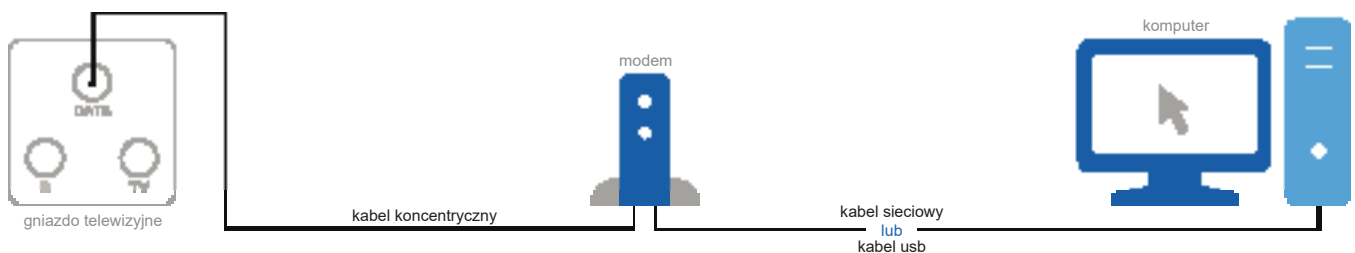

Standard Pro		Standard Pro +		EkstraNet		HiperNet					
10 Mb/s	POBIERANIE DANYCH	10240 kb/s	20 Mb/s	POBIERANIE DANYCH	15360 kb/s	30 Mb/s	POBIERANIE DANYCH	30720 kb/s	40 Mb/s	POBIERANIE DANYCH	40960 kb/s
	WYSYLANIE DANYCH	1024 kb/s*		WYSYLANIE DANYCH	1536 kb/s*		WYSYLANIE DANYCH	3072 kb/s*		WYSYLANIE DANYCH	4096 kb/s*
- pobieranie danych bez limitu.		- pobieranie danych bez limitu.		- pobieranie danych bez limitu.		- pobieranie danych bez limitu.		- pobieranie danych bez limitu.			
- firewall chroniący użytkownika		- firewall chroniący użytkownika		- firewall chroniący użytkownika		- firewall chroniący użytkownika		- firewall chroniący użytkownika			
- wsparcie techniczne		- wsparcie techniczne		- wsparcie techniczne		- wsparcie techniczne		- wsparcie techniczne			
Internet w całym domu			Najlepszy dla gracza			Z miłości do prędkości					
60 Mb/s	POBIERANIE DANYCH	6291456 kb/s	80 Mb/s	POBIERANIE DANYCH	83886080 kb/s	100 Mb/s	POBIERANIE DANYCH	104857600 kb/s			
	WYSYLANIE DANYCH	6144 kb/s*		WYSYLANIE DANYCH	6144 kb/s*		WYSYLANIE DANYCH	6144 kb/s*			
- pobieranie danych bez limitu.			- pobieranie danych bez limitu.			- pobieranie danych bez limitu.					
- firewall chroniący użytkownika			- firewall chroniący użytkownika			- firewall chroniący użytkownika					
- wsparcie techniczne			- wsparcie techniczne			- wsparcie techniczne					

Podłączenie do sieci Internet

Podłączenie do sieci Internet odbywa się poprzez kabel koncentryczny, którym realizowany jest przesył sygnału telewizyjnego i radiowego. Z gniazda telewizyjnego (wyjście DATA) kabel koncentryczny podłączony jest do modemu kablowego. Sygnał z modemu kablowego przesyłany jest do karty sieciowej komputera za pomocą kabla (tzw. skrętki) zakończonego złączem RJ-45 **lub** jeśli komputer nie posiada złącza standardu Ethernet, za pomocą kabla USB.

* ostateczne parametry uploadu muszą wymagać testów na sprzęcie.