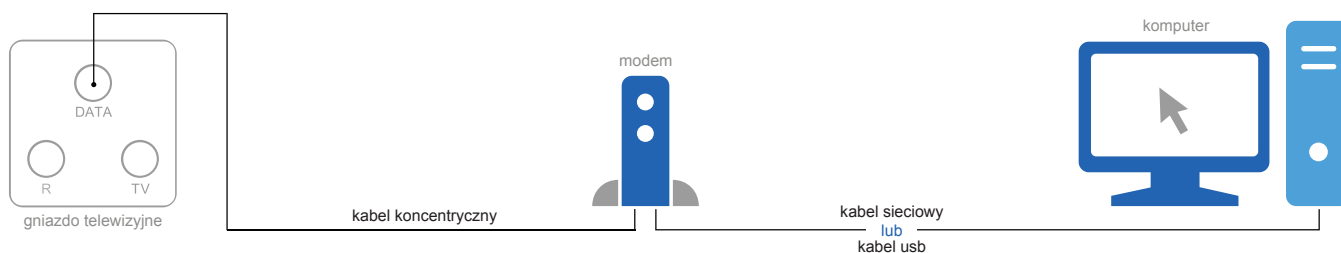

INTERNET

2 Mb/s

POBIERANIE DANYCH	2048 kb/s
WYSYLANIE DANYCH	192 kb/s

- pobieranie danych **nieograniczone limitem**
- **jeden adres IP** z klasy publicznej
- **firewall** chroniący użytkownika

PRZEPUSTOWOŚĆ

Podłączenie do sieci Internet

Podłączenie do sieci Internet odbywa się za pomocą kabla koncentrycznego, którym realizowany jest przesył kanałów radiowych i telewizyjnych do odbiorników telewizyjnych. Kabel koncentryczny podłączony jest z gniazda telewizyjnego do modemu kablowego, który abonent dostaje podczas instalacji, na okres korzystania z usługi dostępu do Internetu. Sygnał z modemu kablowego przesyłany jest bezpośrednio do karty sieciowej komputera za pomocą kabla (tzw. skrętki) zakończonego złączem RJ-45 **lub** jeśli komputer nie posiada złącza standardu Ethernet, za pomocą kabla USB.